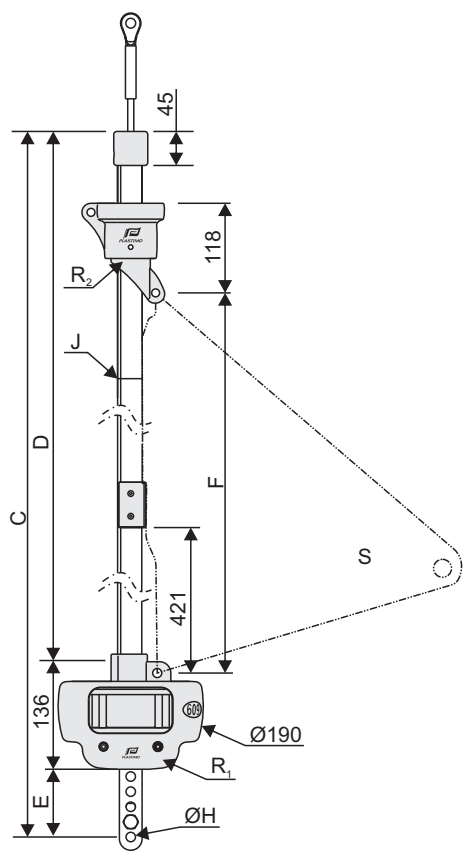

**406-S**

**609-S**

**811-S**

	GB		F		D		NL		E		S	I	
	chainplate	turnbuckle	latte	ridoir	Terminal- montage	Stagespanner- montage	stevensplaat- tuitvoering	spanschroef- tuitvoering	placas	tensor		Landre	Arridatoi
<b>406-S</b>	25722	25723	25722	25723	25722	25723	25722	25723	25722	25723	25723	25722	25723
<b>609-S</b>	58202	58203	58202	58203	58202	58203	58202	58203	58202	58203	58203	58202	58203
<b>811-S</b>	58204		58204		58204		58204		58204		58204	58204	
ØA	forestay : Ø4-7mm		étai : Ø4-7mm		Vorstag : Ø4-7mm		voorstag : Ø4-7mm		estay : Ø4-7mm		Förstag : Ø4-7mm	Strallo : Ø4-7mm	
ØB	luffrope : Ø6.5mm		ralingue : Ø6.5mm		Vorliek : Ø6.5mm		voorlijk : Ø6.5mm		relinga : Ø6.5mm		Lik : Ø6.5mm	ralinga : Ø6.5mm	
C	407-S	6.20m   6.28m	6.20m   6.28m	6.20m   6.28m	6.20m   6.28m	6.20m   6.28m	6.20m   6.28m	6.20m   6.28m	6.20m   6.28m	6.20m   6.28m	6.28m	6.20m	6.28m
	609-S	9.22m   9.40m	9.22m   9.40m	9.22m   9.40m	9.22m   9.40m	9.22m   9.40m	9.22m   9.40m	9.22m   9.40m	9.22m   9.40m	9.22m   9.40m	9.40m	9.22m	9.40m
	811-S	11.05m		11.05m		11.05m		11.05m		11.05m		11.05m	11.05m
D	407-S	5.95m		5.95m		5.95m		5.95m		5.95m		5.95m	
	609-S	8.94m		8.94m		8.94m		8.94m		8.94m		8.94m	
	811-S	10.44m		10.44m		10.44m		10.44m		10.44m		10.44m	
E	407-S	65mm   150mm	65mm   150mm	65mm   150mm	65mm   150mm	65mm   150mm	65mm   150mm	65mm   150mm	65mm   150mm	65mm   150mm	150mm	65mm	150mm
	609-S	115mm   285mm	115mm   285mm	115mm   285mm	115mm   285mm	115mm   285mm	115mm   285mm	115mm   285mm	115mm   285mm	115mm   285mm	285mm	115mm	285mm
	811-S	220mm		220mm		220mm		220mm		220mm		220mm	220mm
F	407-S	5.82m		5.82m		5.82m		5.82m		5.82m		5.82m	
	609-S	8.80m		8.80m		8.80m		8.80m		8.80m		8.80m	
	811-S	10.49m		10.49m		10.49m		10.49m		10.49m		10.49m	
G	407-S												
	609-S	I groove		I gorge		I Nuten		I zeilgroeven		I relingas		I likrännor	
	811-S												
ØH	407-S	8.5mm		8.5mm		8.5mm		8.5mm		8.5mm		8.5mm	
	609-S	12.5mm		12.5mm		12.5mm		12.5mm		12.5mm		12.5mm	
	811-S	14.3mm		14.3mm		14.3mm		14.3mm		14.3mm		14.3mm	
J	407-S												
	609-S	coupling units : aluminium + screws		jonctions aluminium + vis		Verbindungen Alu- minium + Schrauben		koppelstuk alu + schroeven		Empalmes aluminio + tornillos		Kopplingar alumi- nium + skruv	
	811-S												
R <sub>1</sub>	407-S	bearing: Delrin		roulement Delrin		Kugellager Delrin		lagering Delrin		Rodamientos Delrin		Kullager Delrin	
	609-S	bearing: Delrin,inox		roulement Delrin,inox		Kugellager Delrin,inox		lagering Delrin,RVS		Rod. Delrin,inox		Kulla. Delrin,rostfritt	
	811-S	bearing: Delrin, Torlon		roulement Delrin, Torlon		Kugellager Delrin, Torlon		lagering Delrin, Torlon		Rod. Delrin, Torlon		Kulla. Delrin, Torlon	
R <sub>2</sub>	407-S	bearing: Delrin		roulement Delrin		Kugellager Delrin		lagering Delrin		Rodamientos Delrin		Kullager Delrin	
	609-S	bearing: Delrin, Torlon		roulement Delrin, Torlon		Kugellager Delrin, Torlon		lagering Delrin, Torlon		Rodamientos Delrin, Torlon		Kullager Delrin, Torlon	
	811-S	bearing: Delrin, Torlon		roulement Delrin, Torlon		Kugellager Delrin, Torlon		lagering Delrin, Torlon		Rodamientos Delrin, Torlon		Kullager Delrin, Torlon	
S	407-S	12m <sup>2</sup>		12m <sup>2</sup>		12m <sup>2</sup>		12m <sup>2</sup>		12m <sup>2</sup>		12m <sup>2</sup>	
	609-S	25m <sup>2</sup>		25m <sup>2</sup>		25m <sup>2</sup>		25m <sup>2</sup>		25m <sup>2</sup>		25m <sup>2</sup>	
	811-S	35m <sup>2</sup>		35m <sup>2</sup>		35m <sup>2</sup>		35m <sup>2</sup>		35m <sup>2</sup>		35m <sup>2</sup>	