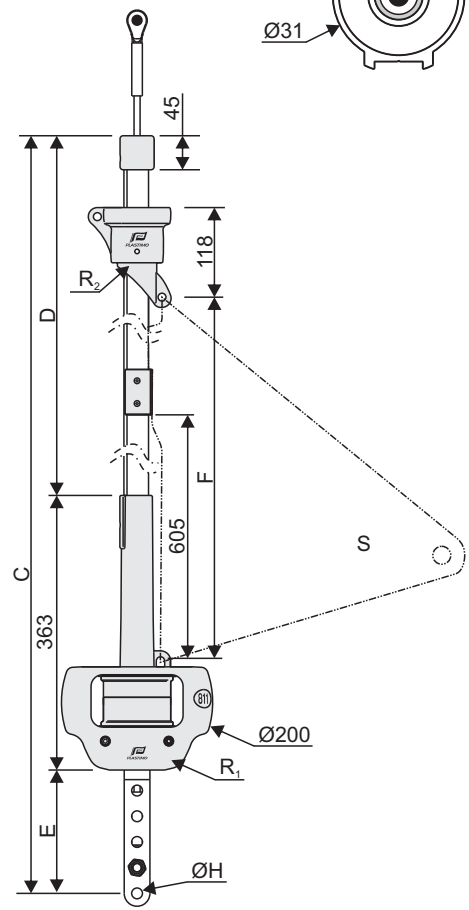

**406-S**

**609-S**

**811-S**

	GB		F		D		NL		E		S	I	
	chainplate	turnbuckle	latte	ridoir	Terminal- montage	Stagespanner- montage	stevensplaat- tuitvoering	spanschroef- tuitvoering	placas	tensor		Landre	Arridatoi
<b>406-S</b>	25722	25723	25722	25723	25722	25723	25722	25723	25722	25723	25723	25722	25723
<b>609-S</b>	58202	58203	58202	58203	58202	58203	58202	58203	58202	58203	58203	58202	58203
<b>811-S</b>	58204		58204		58204		58204		58204		58204	58204	
ØA	forestay : Ø4-7mm		étai : Ø4-7mm		Vorstag : Ø4-7mm		voorstag : Ø4-7mm		estay : Ø4-7mm		Förstag : Ø4-7mm	Strallo : Ø4-7mm	
ØB	luffrope : Ø6.5mm		ralingue : Ø6.5mm		Vorliek : Ø6.5mm		voorlijk : Ø6.5mm		relinga : Ø6.5mm		Lik : Ø6.5mm	ralinga : Ø6.5mm	
C	407-S	6.20m   6.28m	6.20m   6.28m	6.20m   6.28m	6.20m   6.28m	6.20m   6.28m	6.20m   6.28m	6.20m   6.28m	6.20m   6.28m	6.20m   6.28m	6.28m	6.20m	6.28m
	609-S	9.22m   9.40m	9.22m   9.40m	9.22m   9.40m	9.22m   9.40m	9.22m   9.40m	9.22m   9.40m	9.22m   9.40m	9.22m   9.40m	9.22m   9.40m	9.40m	9.22m	9.40m
	811-S	11.05m		11.05m		11.05m		11.05m		11.05m		11.05m	11.05m
D	407-S	5.95m		5.95m		5.95m		5.95m		5.95m		5.95m	
	609-S	8.94m		8.94m		8.94m		8.94m		8.94m		8.94m	
	811-S	10.44m		10.44m		10.44m		10.44m		10.44m		10.44m	
E	407-S	65mm   150mm	65mm   150mm	65mm   150mm	65mm   150mm	65mm   150mm	65mm   150mm	65mm   150mm	65mm   150mm	65mm   150mm	150mm	65mm	150mm
	609-S	115mm   285mm	115mm   285mm	115mm   285mm	115mm   285mm	115mm   285mm	115mm   285mm	115mm   285mm	115mm   285mm	115mm   285mm	285mm	115mm	285mm
	811-S	220mm		220mm		220mm		220mm		220mm		220mm	220mm
F	407-S	5.82m		5.82m		5.82m		5.82m		5.82m		5.82m	
	609-S	8.80m		8.80m		8.80m		8.80m		8.80m		8.80m	
	811-S	10.49m		10.49m		10.49m		10.49m		10.49m		10.49m	
G	407-S												
	609-S	I groove		I gorge		I Nuten		I zeilgroeven		I relingas		I likrännor	
	811-S												
ØH	407-S	8.5mm		8.5mm		8.5mm		8.5mm		8.5mm		8.5mm	
	609-S	12.5mm		12.5mm		12.5mm		12.5mm		12.5mm		12.5mm	
	811-S	14.3mm		14.3mm		14.3mm		14.3mm		14.3mm		14.3mm	
J	407-S												
	609-S	coupling units : aluminium + screws		jonctions aluminium + vis		Verbindungen Alu- minium + Schrauben		koppelstuk alu + schroeven		Empalmes aluminio + tornillos		Kopplingar alumi- nium + skruv	
	811-S												
R <sub>1</sub>	407-S	bearing: Delrin		roulement Delrin		Kugellager Delrin		lagering Delrin		Rodamientos Delrin		Kullager Delrin	
	609-S	bearing: Delrin,inox		roulement Delrin,inox		Kugellager Delrin,inox		lagering Delrin,RVS		Rod. Delrin,inox		Kulla. Delrin,rostfritt	
	811-S	bearing: Delrin, Torlon		roulement Delrin, Torlon		Kugellager Delrin, Torlon		lagering Delrin, Torlon		Rod. Delrin, Torlon		Kulla. Delrin, Torlon	
R <sub>2</sub>	407-S	bearing: Delrin		roulement Delrin		Kugellager Delrin		lagering Delrin		Rodamientos Delrin		Kullager Delrin	
	609-S	bearing: Delrin, Torlon		roulement Delrin, Torlon		Kugellager Delrin, Torlon		lagering Delrin, Torlon		Rodamientos Delrin, Torlon		Kullager Delrin, Torlon	
	811-S	bearing: Delrin, Torlon		roulement Delrin, Torlon		Kugellager Delrin, Torlon		lagering Delrin, Torlon		Rodamientos Delrin, Torlon		Kullager Delrin, Torlon	
S	407-S	12m <sup>2</sup>		12m <sup>2</sup>		12m <sup>2</sup>		12m <sup>2</sup>		12m <sup>2</sup>		12m <sup>2</sup>	
	609-S	25m <sup>2</sup>		25m <sup>2</sup>		25m <sup>2</sup>		25m <sup>2</sup>		25m <sup>2</sup>		25m <sup>2</sup>	
	811-S	35m <sup>2</sup>		35m <sup>2</sup>		35m <sup>2</sup>		35m <sup>2</sup>		35m <sup>2</sup>		35m <sup>2</sup>	