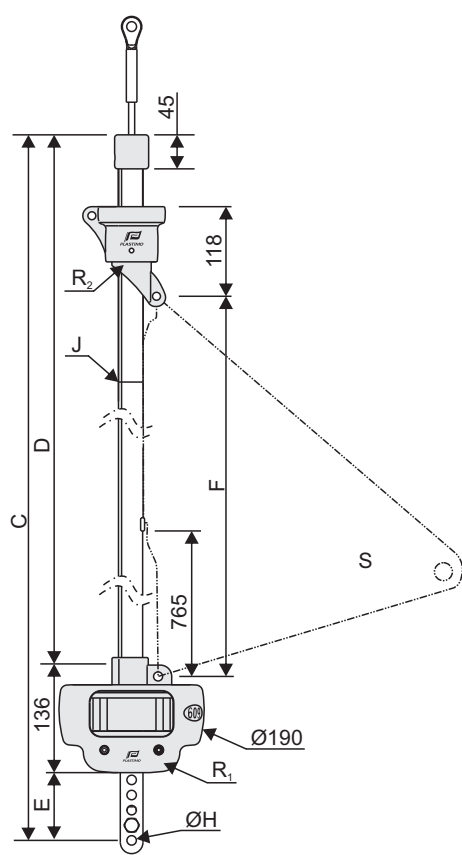

406-T

609-T

811-T

	GB		F		D		NL		E		S	I		
	chainplate	turnbuckle	latte	ridoir	Terminal- montage	Stagspanner- montage	steyenplaa- tuitvoering	spanschroef- tuitvoering	placas	tensor		Landre	Arridatoi	
406-T	25200	25286	25200	25286	25200	25286	25200	25286	25200	25286	25286	25200	25286	
609-T	58207	58208	58207	58208	58207	58208	58207	58208	58207	58208	58208	58207	58208	
811-T	58209		58209		58209		58209		58209		58209	58209		
ØA	forestay : Ø4-7mm		étai : Ø4-7mm		Vorstag : Ø4-7mm		voorstag : Ø4-7mm		estay : Ø4-7mm		Förstags : Ø4-7mm		Strallo : Ø4-7mm	
ØB	luffrope : Ø5mm		ralingue : Ø5mm		Vorliek : Ø5mm		voorlijk : Ø5mm		relinga : Ø5mm		Lik : Ø5mm		ralinga : Ø5mm	
C	406-T	6.60m	6.68m	6.60m	6.68m	6.60m	6.68m	6.60m	6.68m	6.60m	6.68m	6.68m	6.60m	6.68m
	609-T	8.79m	8.96m	8.79m	8.96m	8.79m	8.96m	8.79m	8.96m	8.79m	8.96m	8.96m	8.79m	8.96m
	811-T	11.26m		11.26m		11.26m		11.26m		11.26m		11.26m		
D	406-T	6.35m		6.35m		6.35m		6.35m		6.35m		6.35m		
	609-T	8.50m		8.50m		8.50m		8.50m		8.50m		8.50m		
	811-T	10.44m		10.44m		10.44m		10.44m		10.44m		10.44m		
E	406-T	65mm	150mm	65mm	150mm	65mm	150mm	65mm	150mm	65mm	150mm	150mm	65mm	150mm
	609-T	115mm	285mm	115mm	285mm	115mm	285mm	115mm	285mm	115mm	285mm	285mm	115mm	285mm
	811-T	220mm		220mm		220mm		220mm		220mm		220mm		
F	406-T	6.22m		6.22m		6.22m		6.22m		6.22m		6.22m		
	609-T	8.36m		8.36m		8.36m		8.36m		8.36m		8.36m		
	811-T	10.70m		10.70m		10.70m		10.70m		10.70m		10.70m		
G	406-T													
	609-T	2 groove		2 gorge		2 Nuten		2 zeilgroeven		2 relingas		2 likrännor		
	811-T											1 gole		
ØH	406-T	8.5mm		8.5mm		8.5mm		8.5mm		8.5mm		8.5mm		
	609-T	12.5mm		12.5mm		12.5mm		12.5mm		12.5mm		12.5mm		
	811-T	14.3mm		14.3mm		14.3mm		14.3mm		14.3mm		14.3mm		
J	406-T													
	609-T	coupling units : Delrin+screws		jonctions Delrin + vis		Verbindungen Delrin +Schrauben		koppelstuk Delrin + schroeven		Empalmes Delrin + tornillos		Kopplingar Delrin + skruv		
	811-T											Giunzione Delrin + vite		
R ₁	406-T	bearing: Delrin		roulement Delrin		Kugellager Delrin		lagering Delrin		Rodamientos Delrin		Kullager Delrin		
	609-T	bearing: Delrin,inox		roulement Delrin,inox		Kugellager Delrin,inox		lagering Delrin,RVS		Rod. Delrin,inox		Kulla. Delrin,rostfritt		
	811-T	bearing: Delrin, Torlon		roulement Delrin, Torlon		Kugellager Delrin, Torlon		lagering Delrin, Torlon		Rod. Delrin, Torlon		Kulla. Delrin, Torlon		
R ₂	406-T	bearing: Delrin		roulement Delrin		Kugellager Delrin		lagering Delrin		Rodamientos Delrin		Kullager Delrin		
	609-T	bearing: Delrin, Torlon		roulement Delrin, Torlon		Kugellager Delrin, Torlon		lagering Delrin, Torlon		Rodamientos Delrin, Torlon		Kullager Delrin, Torlon		
	811-T	bearing: Delrin, Torlon		roulement Delrin, Torlon		Kugellager Delrin, Torlon		lagering Delrin, Torlon		Rodamientos Delrin, Torlon		Kullager Delrin, Torlon		
S	406-T	12m ²		12m ²		12m ²		12m ²		12m ²		12m ²		
	609-T	25m ²		25m ²		25m ²		25m ²		25m ²		25m ²		
	811-T	35m ²		35m ²		35m ²		35m ²		35m ²		35m ²		