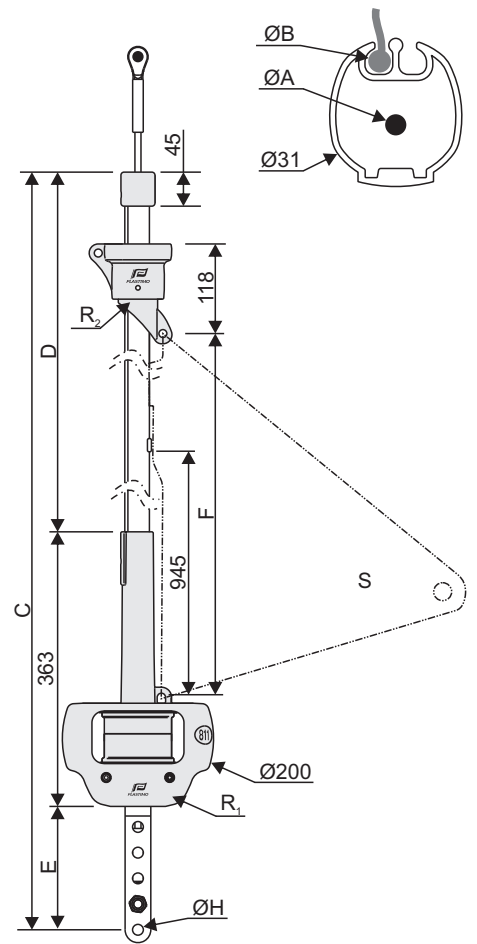

406-T

609-T

811-T

	GB		F		D		NL		E		S	I		
	chainplate	turnbuckle	latte	ridoir	Terminal- montage	Stagspanner- montage	steyenplaa- tuitvoering	spanschroef- tuitvoering	placas	tensor		Landre	Arridatoi	
406-T	25200	25286	25200	25286	25200	25286	25200	25286	25200	25286	25286	25200	25286	
609-T	58207	58208	58207	58208	58207	58208	58207	58208	58207	58208	58208	58207	58208	
811-T	58209		58209		58209		58209		58209		58209	58209		
ØA	forestay : Ø4-7mm		étai : Ø4-7mm		Vorstag : Ø4-7mm		voorstag : Ø4-7mm		estay : Ø4-7mm		Förstags : Ø4-7mm		Strallo : Ø4-7mm	
ØB	luffrope : Ø5mm		ralingue : Ø5mm		Vorliek : Ø5mm		voorlijk : Ø5mm		relinga : Ø5mm		Lik : Ø5mm		ralinga : Ø5mm	
C	406-T	6.60m	6.68m	6.60m	6.68m	6.60m	6.68m	6.60m	6.68m	6.60m	6.68m	6.68m	6.60m	6.68m
	609-T	8.79m	8.96m	8.79m	8.96m	8.79m	8.96m	8.79m	8.96m	8.79m	8.96m	8.96m	8.79m	8.96m
	811-T	11.26m		11.26m		11.26m		11.26m		11.26m		11.26m		
D	406-T	6.35m		6.35m		6.35m		6.35m		6.35m		6.35m		
	609-T	8.50m		8.50m		8.50m		8.50m		8.50m		8.50m		
	811-T	10.44m		10.44m		10.44m		10.44m		10.44m		10.44m		
E	406-T	65mm	150mm	65mm	150mm	65mm	150mm	65mm	150mm	65mm	150mm	150mm	65mm	150mm
	609-T	115mm	285mm	115mm	285mm	115mm	285mm	115mm	285mm	115mm	285mm	285mm	115mm	285mm
	811-T	220mm		220mm		220mm		220mm		220mm		220mm		
F	406-T	6.22m		6.22m		6.22m		6.22m		6.22m		6.22m		
	609-T	8.36m		8.36m		8.36m		8.36m		8.36m		8.36m		
	811-T	10.70m		10.70m		10.70m		10.70m		10.70m		10.70m		
G	406-T													
	609-T	2 groove		2 gorge		2 Nuten		2 zeilgroeven		2 relingas		2 likrännor		
	811-T											1 gole		
ØH	406-T	8.5mm		8.5mm		8.5mm		8.5mm		8.5mm		8.5mm		
	609-T	12.5mm		12.5mm		12.5mm		12.5mm		12.5mm		12.5mm		
	811-T	14.3mm		14.3mm		14.3mm		14.3mm		14.3mm		14.3mm		
J	406-T													
	609-T	coupling units : Delrin+screws		jonctions Delrin + vis		Verbindungen Delrin +Schrauben		koppelstuk Delrin + schroeven		Empalmes Delrin + tornillos		Kopplingar Delrin + skruv		
	811-T											Giunzione Delrin + vite		
R ₁	406-T	bearing: Delrin		roulement Delrin		Kugellager Delrin		lagering Delrin		Rodamientos Delrin		Kullager Delrin		
	609-T	bearing: Delrin,inox		roulement Delrin,inox		Kugellager Delrin,inox		lagering Delrin,RVS		Rod. Delrin,inox		Kulla. Delrin,rostfritt		
	811-T	bearing: Delrin, Torlon		roulement Delrin, Torlon		Kugellager Delrin, Torlon		lagering Delrin, Torlon		Rod. Delrin, Torlon		Kulla. Delrin, Torlon		
R ₂	406-T	bearing: Delrin		roulement Delrin		Kugellager Delrin		lagering Delrin		Rodamientos Delrin		Kullager Delrin		
	609-T	bearing: Delrin, Torlon		roulement Delrin, Torlon		Kugellager Delrin, Torlon		lagering Delrin, Torlon		Rodamientos Delrin, Torlon		Kullager Delrin, Torlon		
	811-T	bearing: Delrin, Torlon		roulement Delrin, Torlon		Kugellager Delrin, Torlon		lagering Delrin, Torlon		Rodamientos Delrin, Torlon		Kullager Delrin, Torlon		
S	406-T	12m ²		12m ²		12m ²		12m ²		12m ²		12m ²		
	609-T	25m ²		25m ²		25m ²		25m ²		25m ²		25m ²		
	811-T	35m ²		35m ²		35m ²		35m ²		35m ²		35m ²		