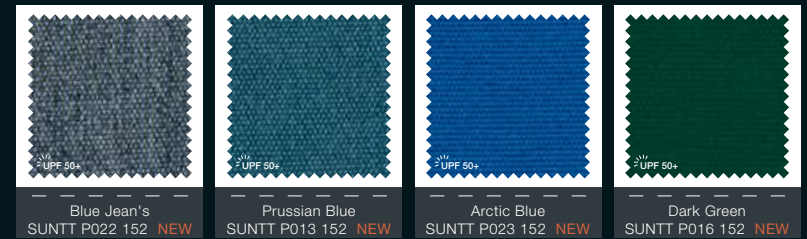

Sunbrella Plus

Recommandé
Recommended

Possible

Stabilité dimensionnelle
Dimensional stability

Imperméabilité
Water-resistance

Respirabilité
Breathability