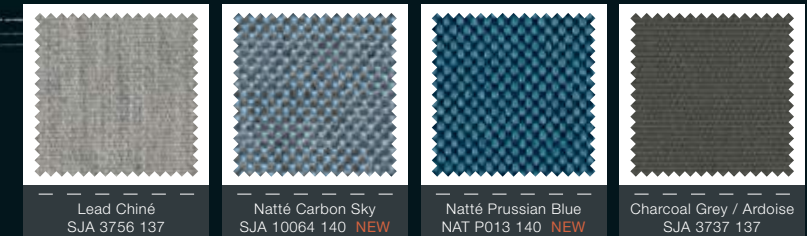

 Recommandé
Recommended

Charcoal Grey
CFG 5049 **NEW**

Taupe
CFG 5548 **NEW**

Marine
CFG 5031

Captain Navy
CFG 5057

Jet Black
CFG 5032

Sunbrella Bindings

Echelle galons / Scale bindings : 2:3

Résistant aux UV
UV resistant

Stabilité dimensionnelle
Dimensional stability

Sunbrella Cushions

 Recommandé
 Recommended

Echelle rayures et jacquards / Scale stripes and jacquards : 1:3
 Echelle unis / Scale solids : 1:1

Cape Cod Toast
JAQ J081 140 **NEW**

Natural
SJA 5404 137

Canvas
SJA 5453 137

Natté Oyster
NAT 5030 140

Natté Antique
NAT 5077 140

Yacht Stripe Maxim Beige
SJA 5674 137

Antique Beige
SJA 5422 137

Arbor Pebble
SJA 48009/00 137

Beige Chiné
SJA 3794 137

Heather Beige
SJA 5476 137

Newport Sand
SJA F013 137 **NEW**

Cape Cod Cadet Grey
JAQ J080 140 **NEW**

Cadet Grey
SJA 5530 137

Yacht Stripe Charcoal Grey
YAC 3723 137

Portofino Taupe
SJA F016 137 **NEW**