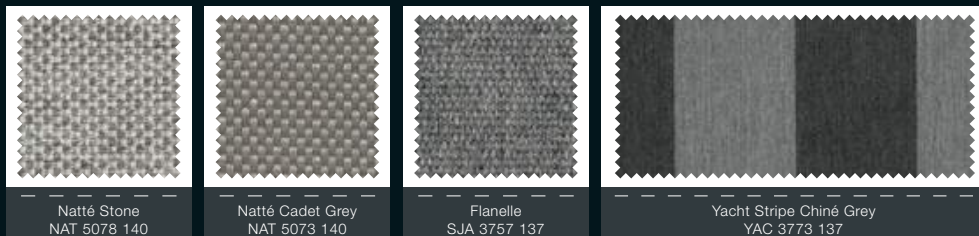

 Recommandé
Recommended

Charcoal Grey
CFG 5049 **NEW**

Taupe
CFG 5548 **NEW**

Marine
CFG 5031

Captain Navy
CFG 5057

Jet Black
CFG 5032

Sunbrella Bindings

Echelle galons / Scale bindings : 2:3

Résistant aux UV
UV resistant

Stabilité dimensionnelle
Dimensional stability

Sunbrella Cushions

 Recommandé
 Recommended

Echelle rayures et jacquards / Scale stripes and jacquards : 1:3
 Echelle unis / Scale solids : 1:1

Cape Cod Toast
JAQ J081 140 **NEW**

Natural
SJA 5404 137

Canvas
SJA 5453 137

Natté Oyster
NAT 5030 140

Natté Antique
NAT 5077 140

Yacht Stripe Maxim Beige
SJA 5674 137

Antique Beige
SJA 5422 137

Arbor Pebble
SJA 48009/00 137

Beige Chiné
SJA 3794 137

Heather Beige
SJA 5476 137

Newport Sand
SJA F013 137 **NEW**

Cape Cod Cadet Grey
JAQ J080 140 **NEW**

Cadet Grey
SJA 5530 137

Yacht Stripe Charcoal Grey
YAC 3723 137

Portofino Taupe
SJA F016 137 **NEW**