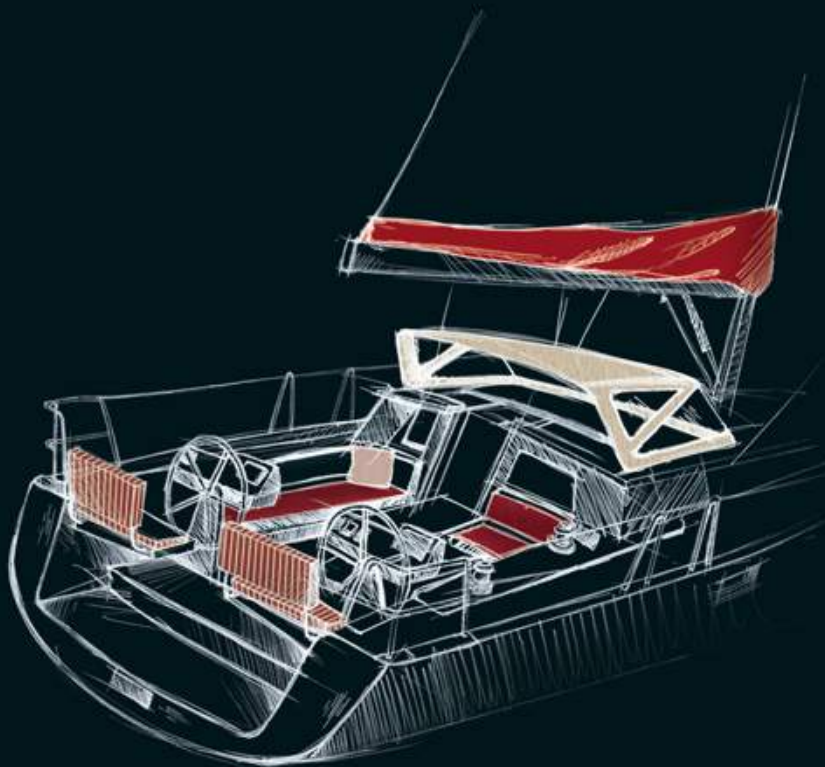

Imagine

MARINE FABRIC COLLECTION 2014-2016

 sunbrella®

ULTRA RESISTANT

Choisir une toile de qualité, c'est avant tout être vigilant à la matière première qui compose la toile. Toutes les toiles Sunbrella® sont réalisées à partir d'acrylique Sunbrella teinté dans la masse. Contrairement à d'autres fils dont la couleur est obtenue par simple trempage, le fil Teint Masse Sunbrella est fabriqué avec la couleur au début de la fabrication de la fibre, quand l'acrylique est encore liquide. Il est ainsi coloré "à cœur" là où certains fils ne le sont qu'en surface. L'acrylique teint masse Sunbrella, c'est la garantie d'une durabilité exceptionnelle des coloris dans le temps.